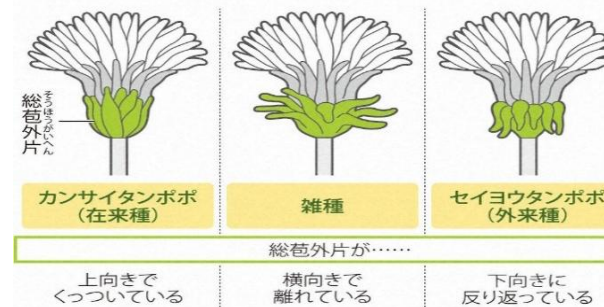

とちのきだより

いよいよ今年度も残り1か月となり、卒園・進級へのカウントダウンが始まりました。笑ったり泣いたり、いろいろな経験と共に心も体も大きく成長した子どもたち。たくさんの思い出を振り返りながら、残りの1か月を大切に過ごしていきたいと思います。保護者の皆様には、園への温かいご協力とご理解をいただき有り難うございました。

| 日 | 月 | 火 | 水 | 木 | 金 | 土 |
|----|-------------|----------------------|-------------------------|------------------------|-----------------------|----|
| | | | | | | 1 |
| 2 | 3 ひなまつり会 | 4 英会話 (あお・みどり) | 5 | 6 スイミング (あお・みどり) | 7 卒園遠足 (あおぐみ) | 8 |
| 9 | 10 | 11 | 12 リトミック (あお・みどり) | 13 | 14 ボール投げ (あおぐみ) | 15 |
| 16 | 17 お誕生日会 | 18 | 19 | 20 春分の日 卒園式 | 21 避難訓練 身体測定 | 22 |
| 23 | 24 | 25 | 26 | 27 | 28 | 29 |
| 30 | 31 協力保育 | | | | | |

卒園式リハーサル日

3/11(火)・3/18(火) 10:00~
※あおぐみは欠席しないようお願いします。

☆今月の目標☆

- ・卒園、進級への期待を持つ。
- ・大きくなった喜びを味わう。

日時：3月20日(木)
 時間：10:00~
 場所：榎の木保育園ホール
 あおぐみ 9:30集合
 みどりぐみ 9:45集合
 11:30お迎え

当日は、在園児代表として
みどりぐみのお友達も参加します。

※式典ですので未就学児の
参加はお控えください。

- ・君が代
- ・すうじのうた
- ・ありがとうさようなら
- ・おもいでアルバム

あちこちでタンポポが春の訪れを告げています。タンポポには在来種と外来種があり、在来種のタンポポは萼の部分が上向き。外来種は下向きになっています。タンポポを見つけたらぜひ見てみてくださいね。

おねがい

子どもたちが、一年間製作してきた作品を持ち帰ります。作品一つひとつが成長の記録です。ご家庭で、お子様の成長を喜びながらご覧になってください。
なお、たくさんの作品を入れるため大きめの袋に記名をして14日までに持たせてください。
 ※各クラスで持ち帰り日が異なります。